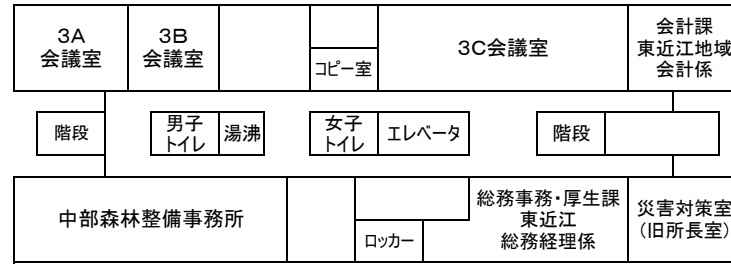

東近江合同庁舎 平面図

4階

3階

2階

職員会館

1階

職員会館